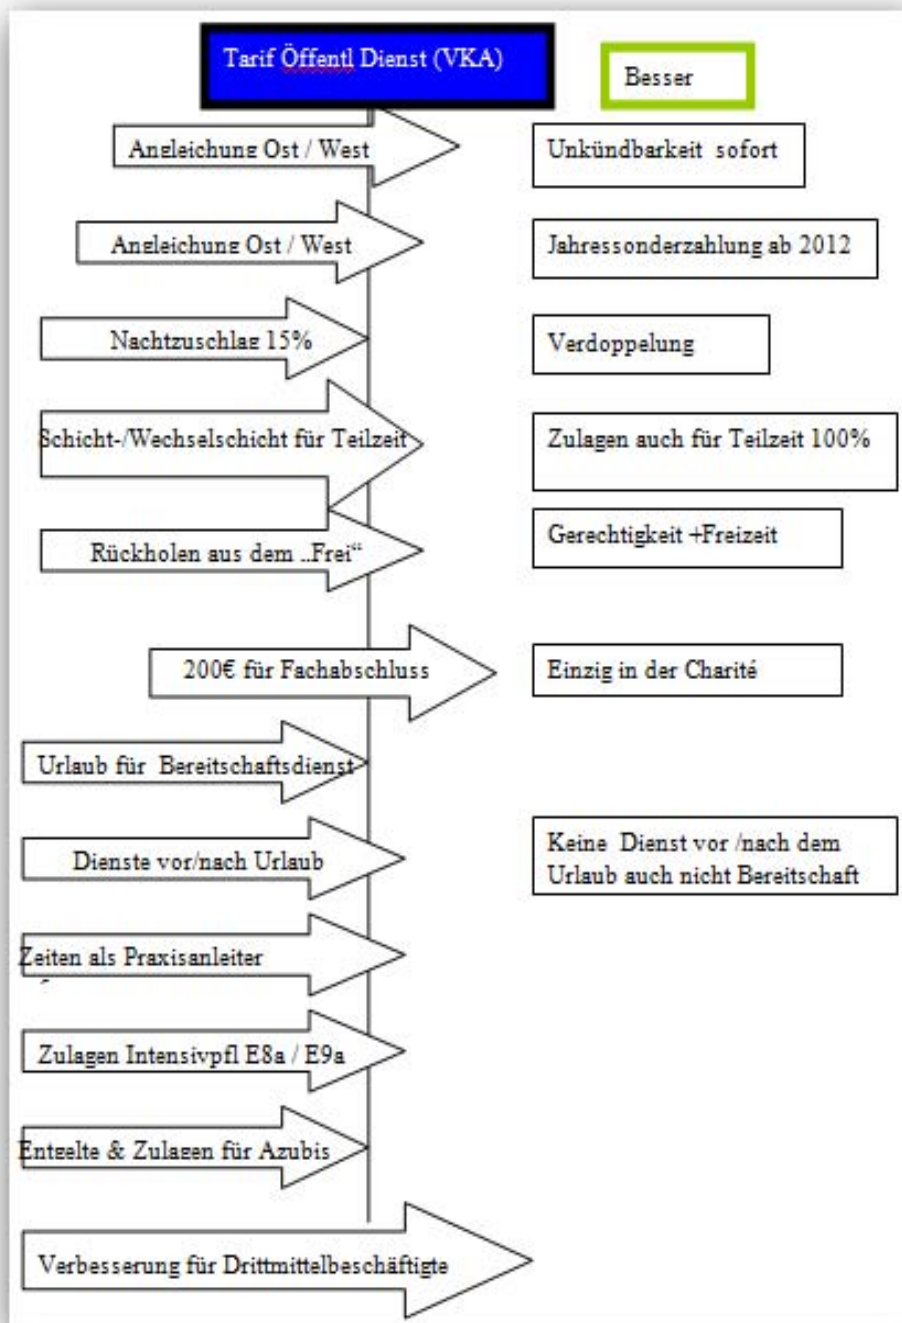

Warum war der Streik auch richtig?

Ergebnisse der Verhandlungen

Darum!

Nähe ist unsere Stärke
www.charite-gklberlin.de · bg-charite@gklberlin.de

gkl aktuell

Betriebsgruppe
Charité

gkl berlin
gewerkschaft
kommunaler
landesdienst
berlin